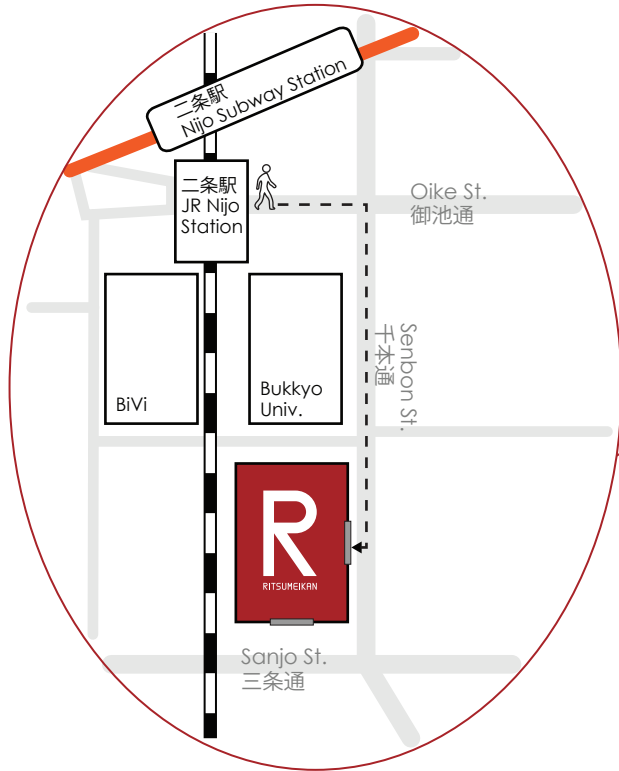

R Suzaku Campus Access Map

RITSUMEIKAN

1 Nishinokyo-Suzaku-cho, Nakagyo-ku, Kyoto 604-8520
 Office of General Affairs
 Tel:+81-75-813-8137 (Within Japan:075-813-8137)
 Office of Public Relations
 Tel:+81-75-813-8146 (Within Japan:075-813-8146)

タクシー運転手用 (Show this to the Taxi Driver):
 立命館大学朱雀キャンパスまでお願い致します。
 Please take me to Ritsumeikan University's
 Suzaku Campus.

立命館大学朱雀キャンパス
 タクシー用ロータリー入り口
 三条通を西から来ていただき、
 キャンパスの南側から
 お入りください。
 Please enter the Ritsumeikan University
 Suzaku Campus taxi rotary from the West
 on Sanjo St. at the South side of the building.

By Taxi:

By Train:

By Subway: