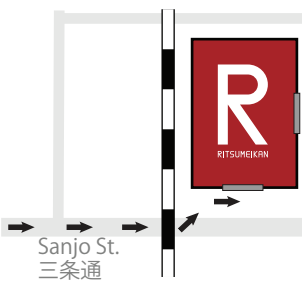

R Suzaku Campus Access Map

RITSUMEIKAN

1 Nishinokyo-Suzaku-cho, Nakagyo-ku, Kyoto 604-8520
 Office of General Affairs
 Tel:+81-75-813-8137 (Within Japan:075-813-8137)
 Office of Public Relations
 Tel:+81-75-813-8146 (Within Japan:075-813-8146)

タクシー運転手用 (Show this to the Taxi Driver):
 立命館大学朱雀キャンパスまでお願い致します。
 Please take me to Ritsumeikan University's
 Suzaku Campus.

立命館大学朱雀キャンパス
 タクシー用ロータリー入り口
 三条通を西から来ていただき、
 キャンパスの南側から
 お入りください。
 Please enter the Ritsumeikan University
 Suzaku Campus taxi rotary from the West
 on Sanjo St. at the South side of the building.