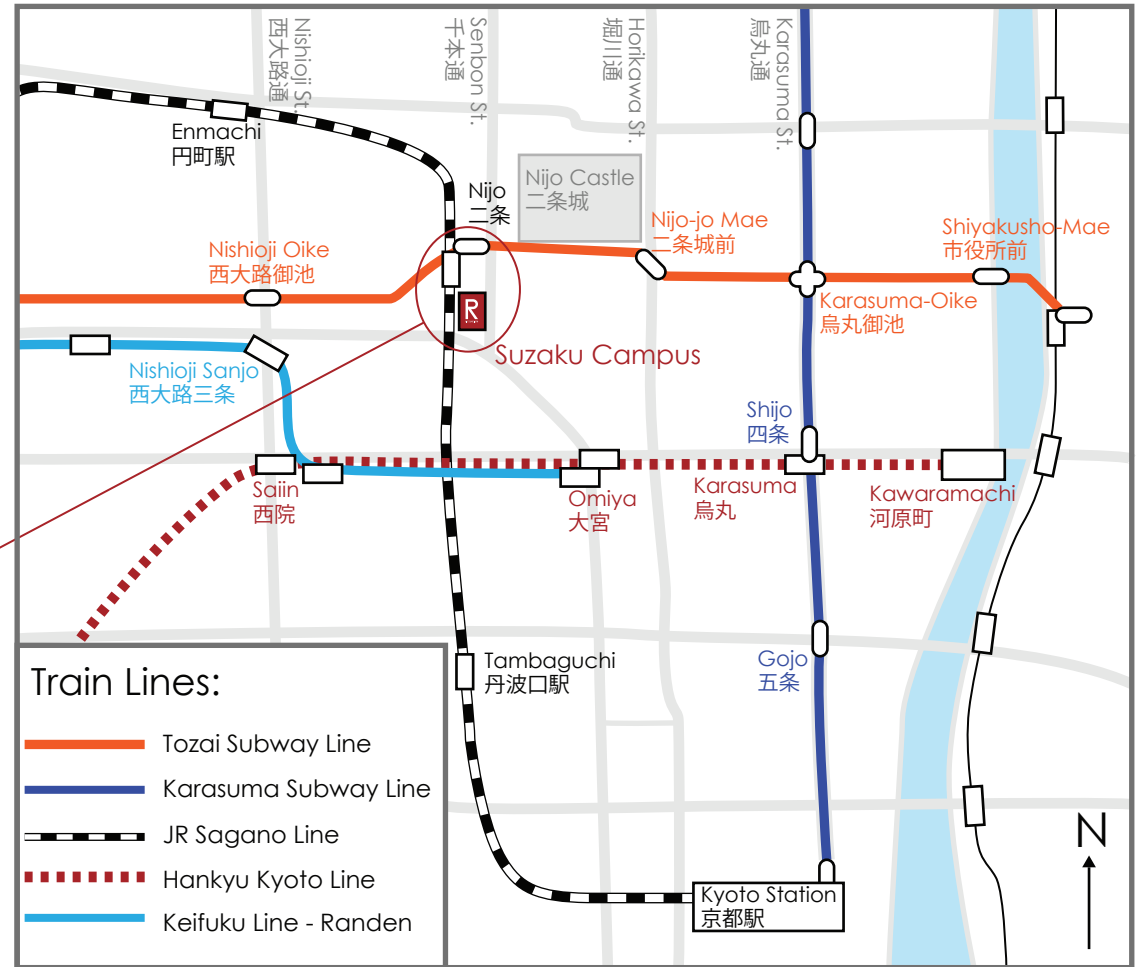

R Suzaku Campus Access Map

RITSUMEIKAN

1 Nishinokyo-Suzaku-cho, Nakagyo-ku, Kyoto 604-8520
 Office of General Affairs
 Tel:+81-75-813-8137 (Within Japan:075-813-8137)
 Office of Public Relations
 Tel:+81-75-813-8146 (Within Japan:075-813-8146)

タクシー運転手用 (Show this to the Taxi Driver):
 立命館大学朱雀キャンパスまでお願い致します。
 Please take me to Ritsumeikan University's
 Suzaku Campus.

立命館大学朱雀キャンパス
 タクシー用ロータリー入り口
 三条通を西から来ていただき、
 キャンパスの南側から
 お入りください。
 Please enter the Ritsumeikan University
 Suzaku Campus taxi rotary from the West
 on Sanjo St. at the South side of the building.

By Taxi:

By Train:

By Subway: